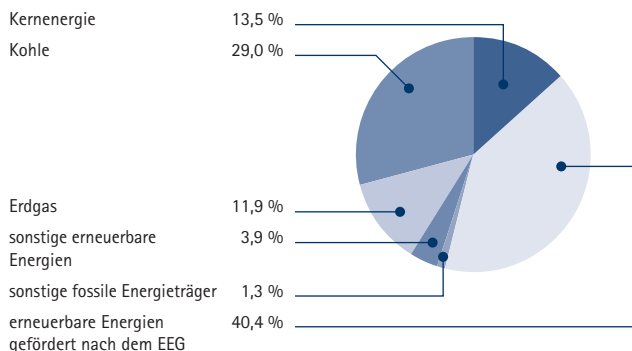

Stromkennzeichnung

Stromkennzeichnung der Stromlieferung 2019 der Energie- und Wasserversorgung Bünde GmbH (EWB),
Osnabrücker Str. 205, 32257 Bünde, gemäß § 42 EnWG vom 07. Juli 2005, geändert 2020.

Vergleichsdaten Deutschland

Gesamtunternehmensmix

EWB Strom

Elestrom Regional

EWB Ökostrom

Umweltauswirkungen aus der Stromerzeugung

CO₂ Auswirkungen

Radioaktiver Abfall