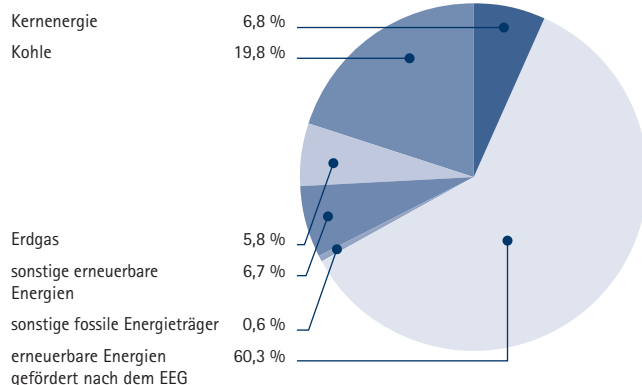

Stromkennzeichnung

Stromkennzeichnung der Stromlieferung 2019 der Energie- und Wasserversorgung Bünde GmbH (EWB),
Osnabrücker Str. 205, 32257 Bünde, gemäß § 42 EnWG vom 07. Juli 2005, geändert 2020.

Vergleichsdaten Deutschland

Gesamtunternehmensmix

EWB Strom

Elestrom Regional

EWB Ökostrom

Umweltauswirkungen aus der Stromerzeugung

CO₂ Auswirkungen

Radioaktiver Abfall