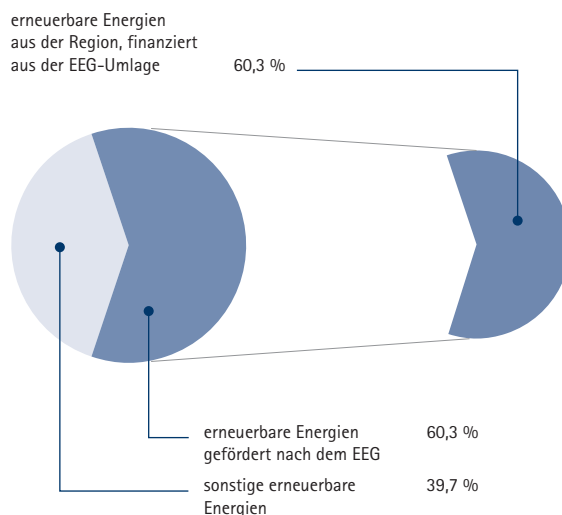

Stromkennzeichnung

Stromkennzeichnung der Stromlieferung 2019 der Energie- und Wasserversorgung Bünde GmbH (EWB),
Osnabrücker Str. 205, 32257 Bünde, gemäß § 42 EnWG vom 07. Juli 2005, geändert 2020.

Vergleichsdaten Deutschland

Gesamtunternehmensmix

EWB Strom

Elestrom Regional

EWB Ökostrom

Umweltauswirkungen aus der Stromerzeugung

CO₂ Auswirkungen

Radioaktiver Abfall