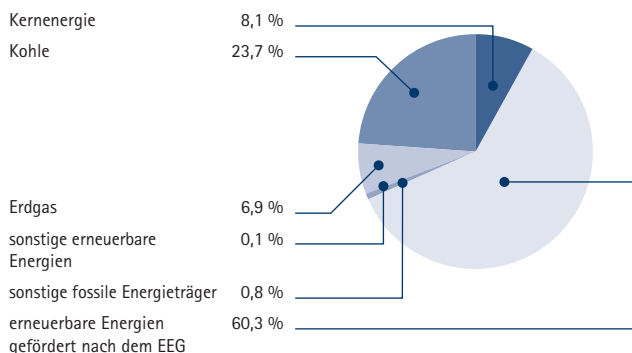

Stromkennzeichnung

Stromkennzeichnung der Stromlieferung 2019 der Energie- und Wasserversorgung Bünde GmbH (EWB),
Osnabrücker Str. 205, 32257 Bünde, gemäß § 42 EnWG vom 07. Juli 2005, geändert 2020.

Vergleichsdaten Deutschland

Gesamtunternehmensmix

EWB Strom

Elestrom Regional

EWB Ökostrom

Umweltauswirkungen aus der Stromerzeugung

CO₂ Auswirkungen

Radioaktiver Abfall